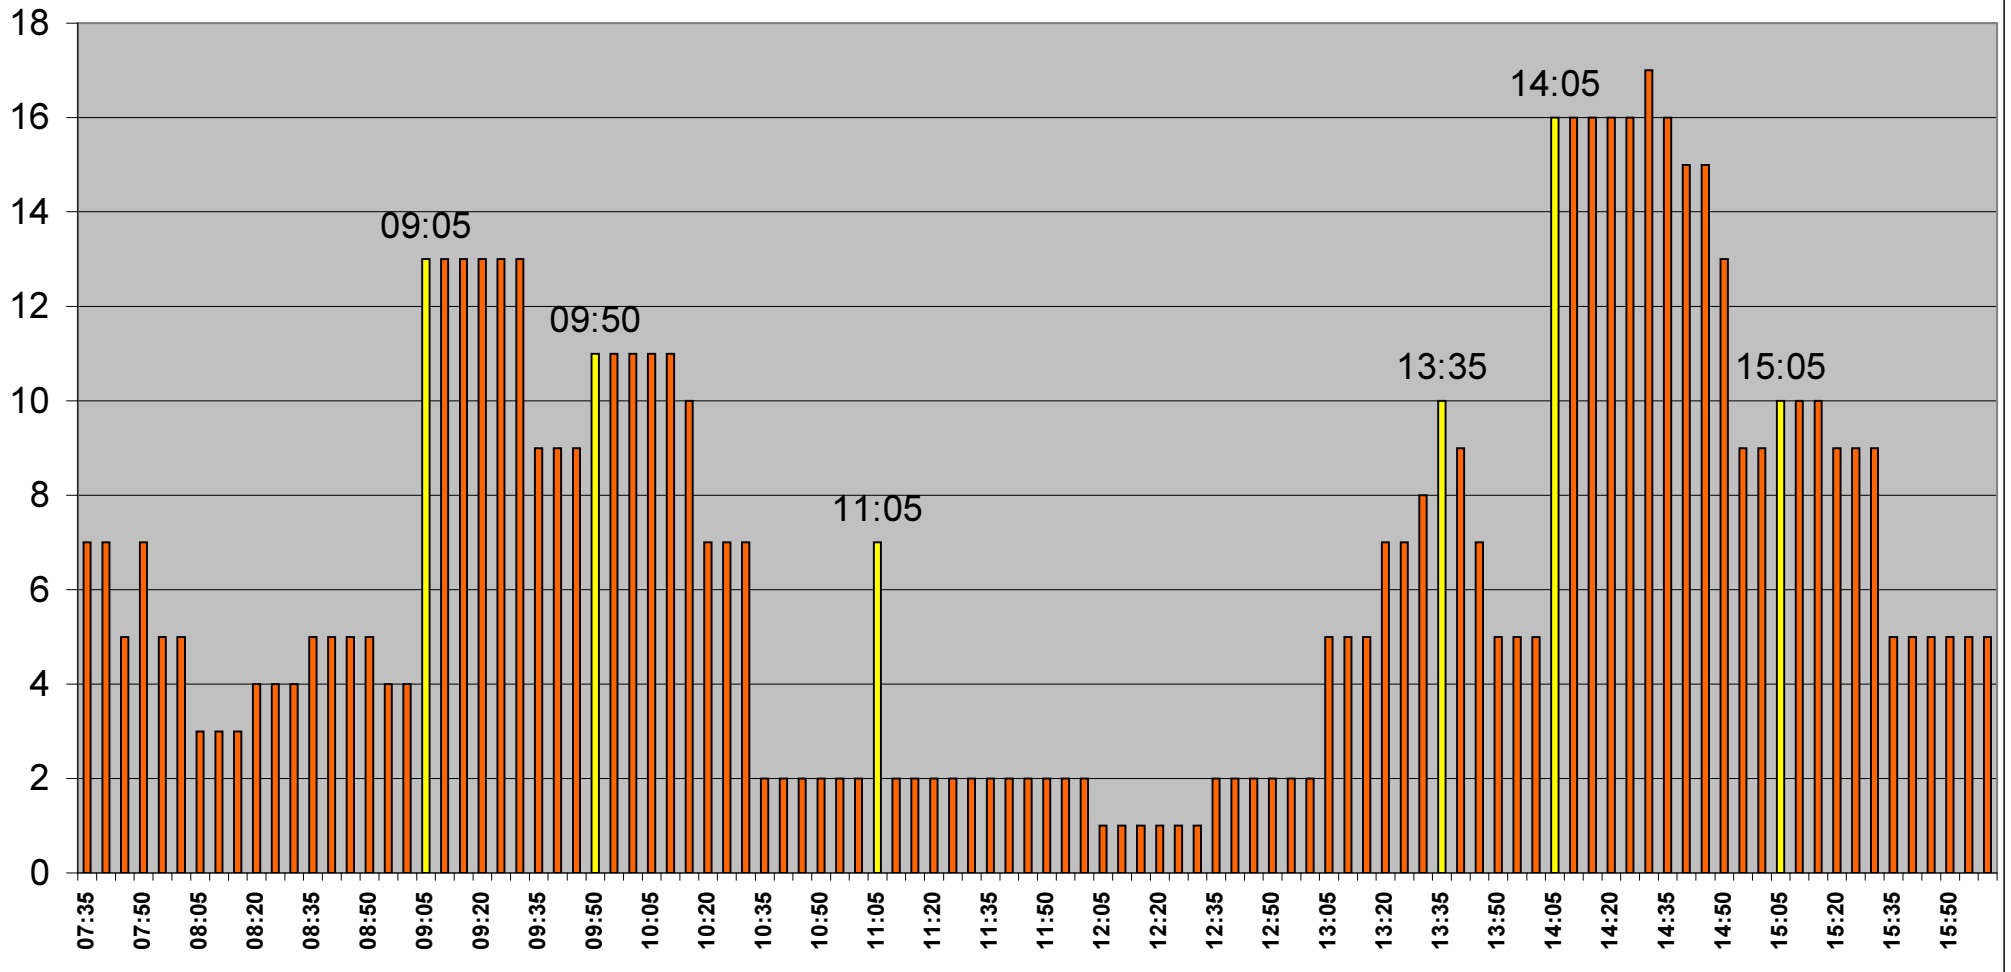

Ankunftszeiten in Bruneck

■ Muss1 ■ Muss2 ■ Kann1 ■ Kann2

Ankunftszeiten in Bruneck Mussfahrt 1

Ankunftszeiten in Bruneck

Mussfahrt 2

Ankunftszeiten in Bruneck (7:00 bis 11:00 Uhr)

Ankunftszeiten in Bruneck (13:00 bis 16:30 Uhr)