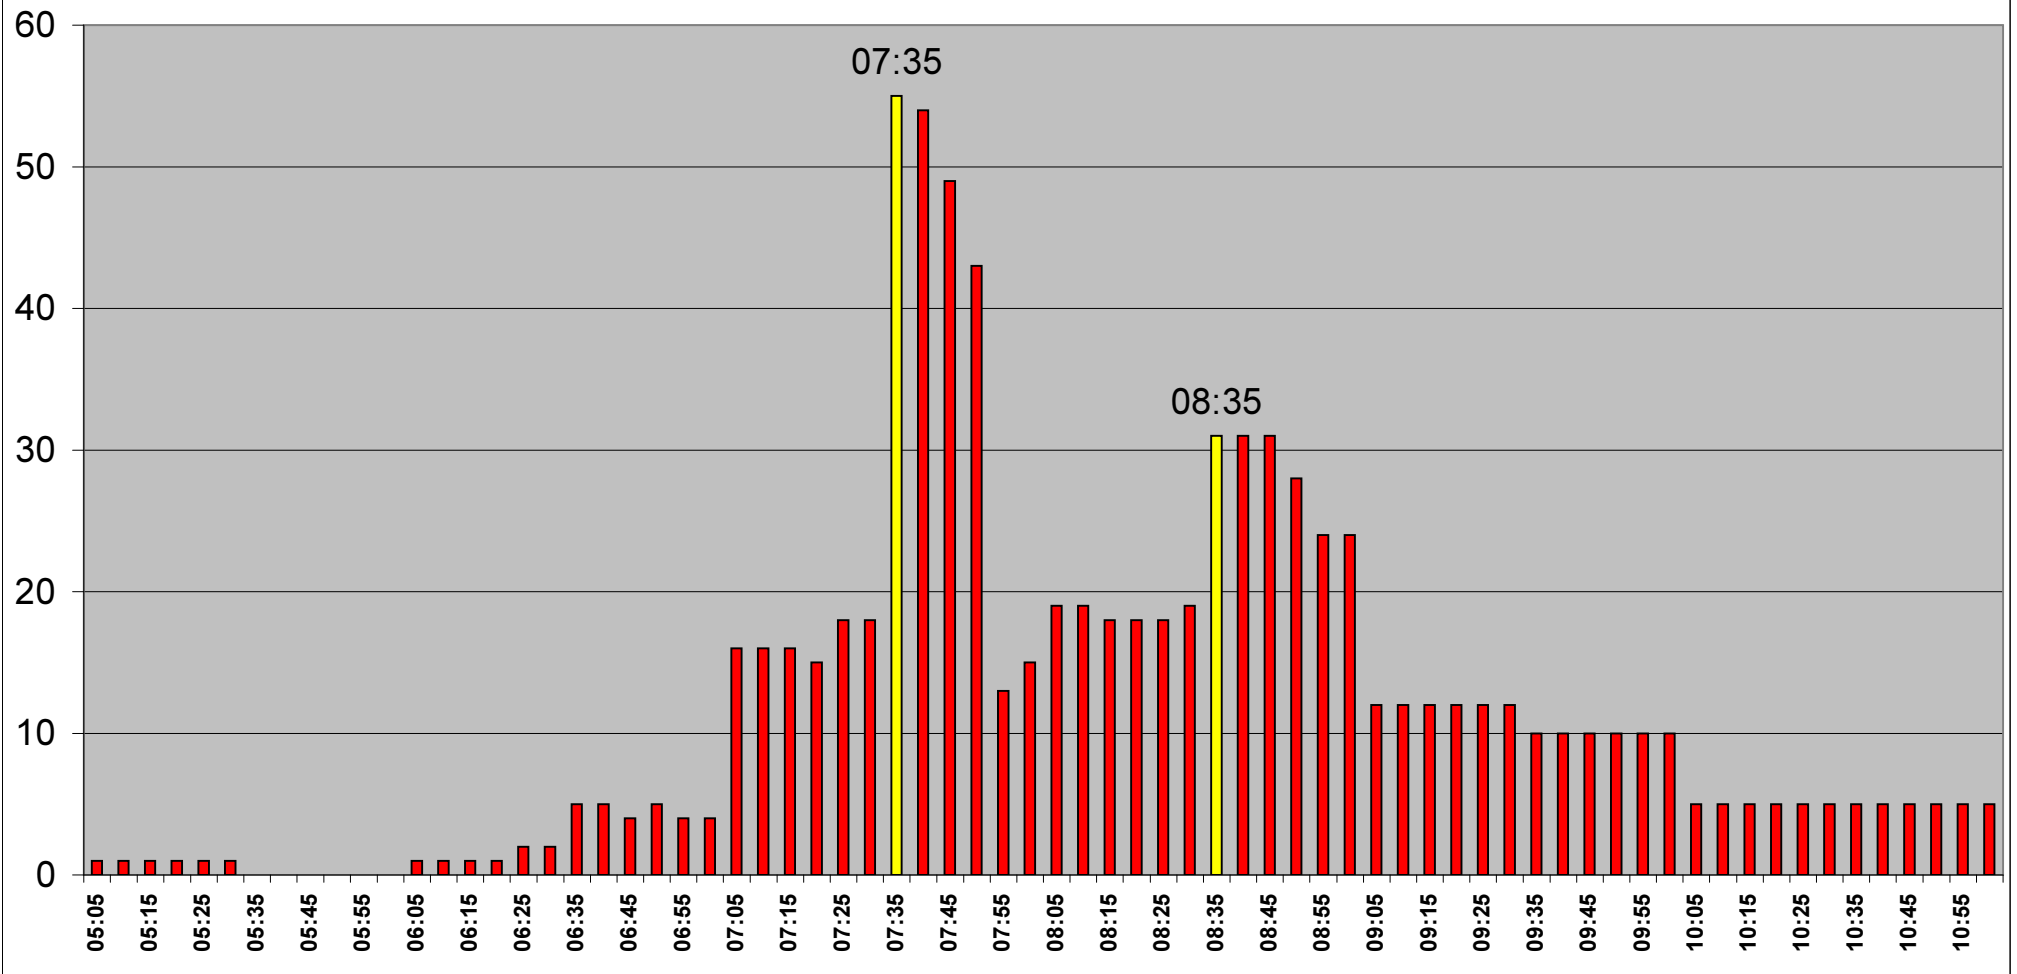

Ankunftszeiten in Bruneck

■ Muss1 ■ Muss2 ■ Kann1 ■ Kann2

Ankunftszeiten in Bruneck Mussfahrt 1

Ankunftszeiten in Bruneck

Mussfahrt 2

Ankunftszeiten in Bruneck (7:00 bis 11:00 Uhr)

Ankunftszeiten in Bruneck (13:00 bis 16:30 Uhr)