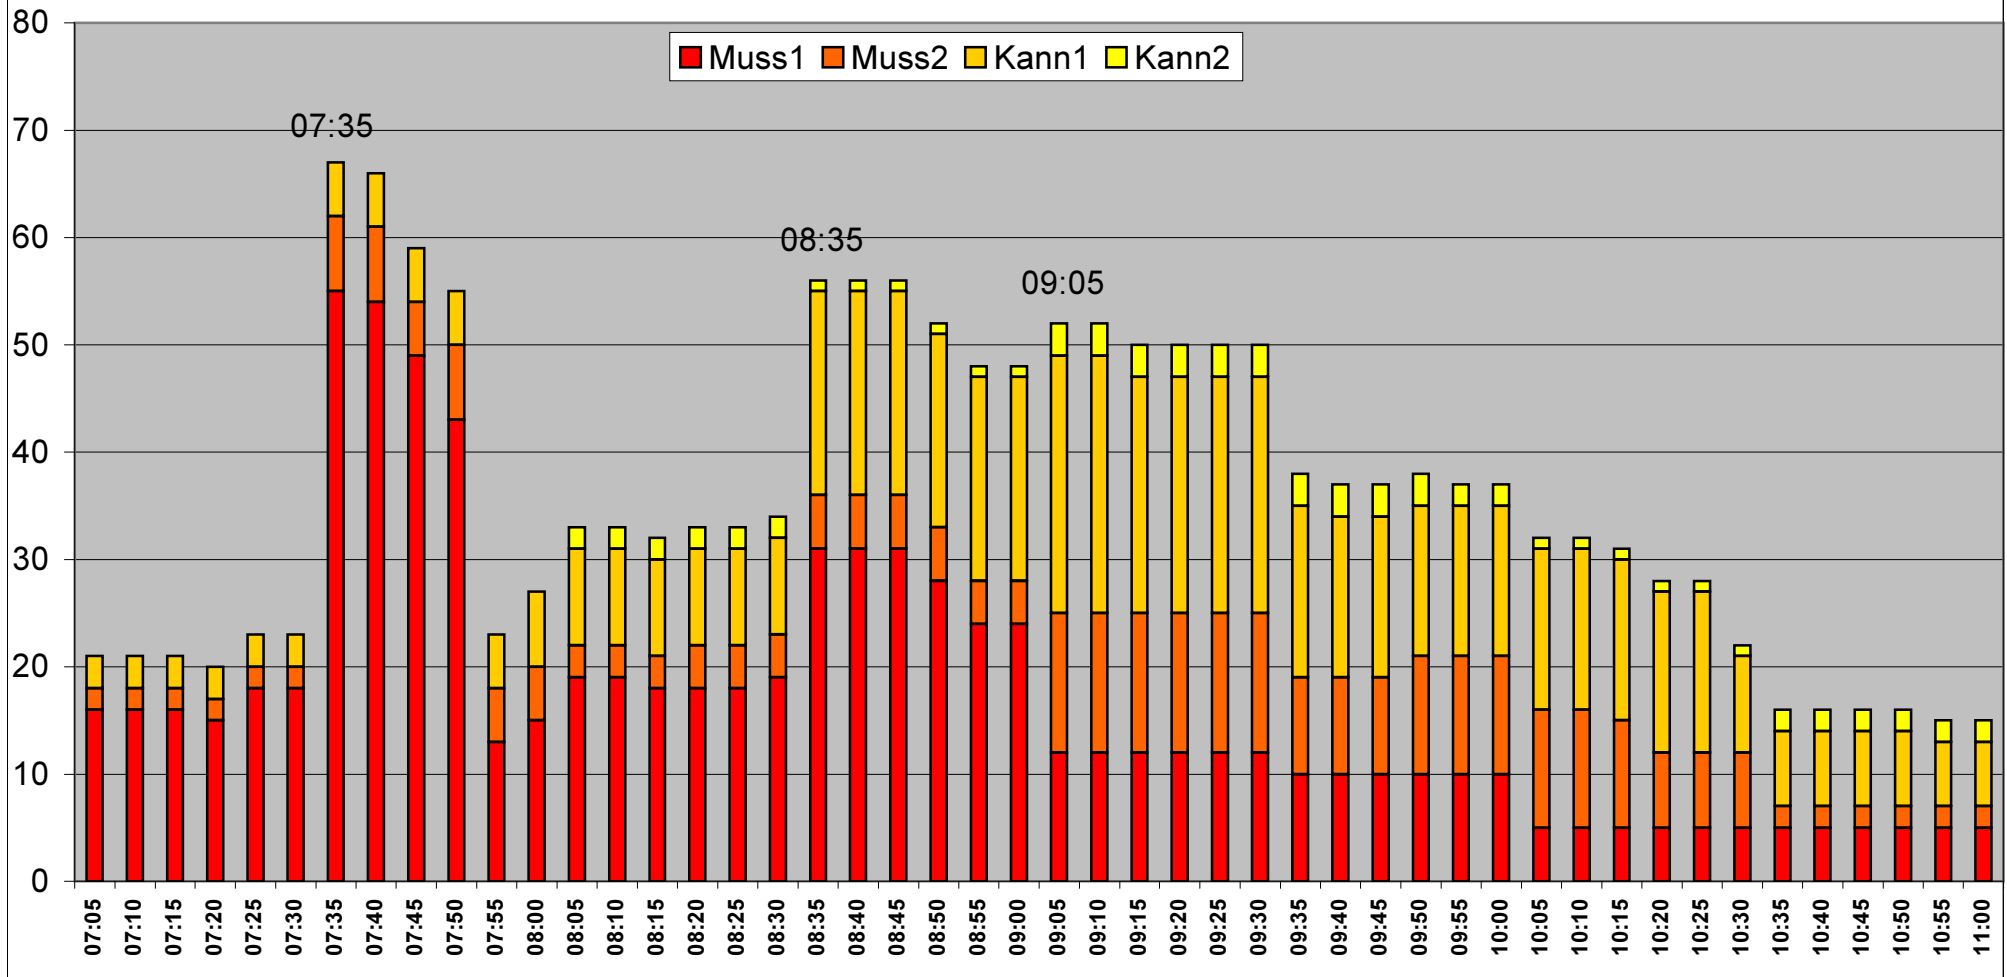

Ankunftszeiten in Bruneck

■ Muss1 ■ Muss2 ■ Kann1 ■ Kann2

Ankunftszeiten in Bruneck Mussfahrt 1

Ankunftszeiten in Bruneck

Mussfahrt 2

Ankunftszeiten in Bruneck (7:00 bis 11:00 Uhr)

Ankunftszeiten in Bruneck (13:00 bis 16:30 Uhr)