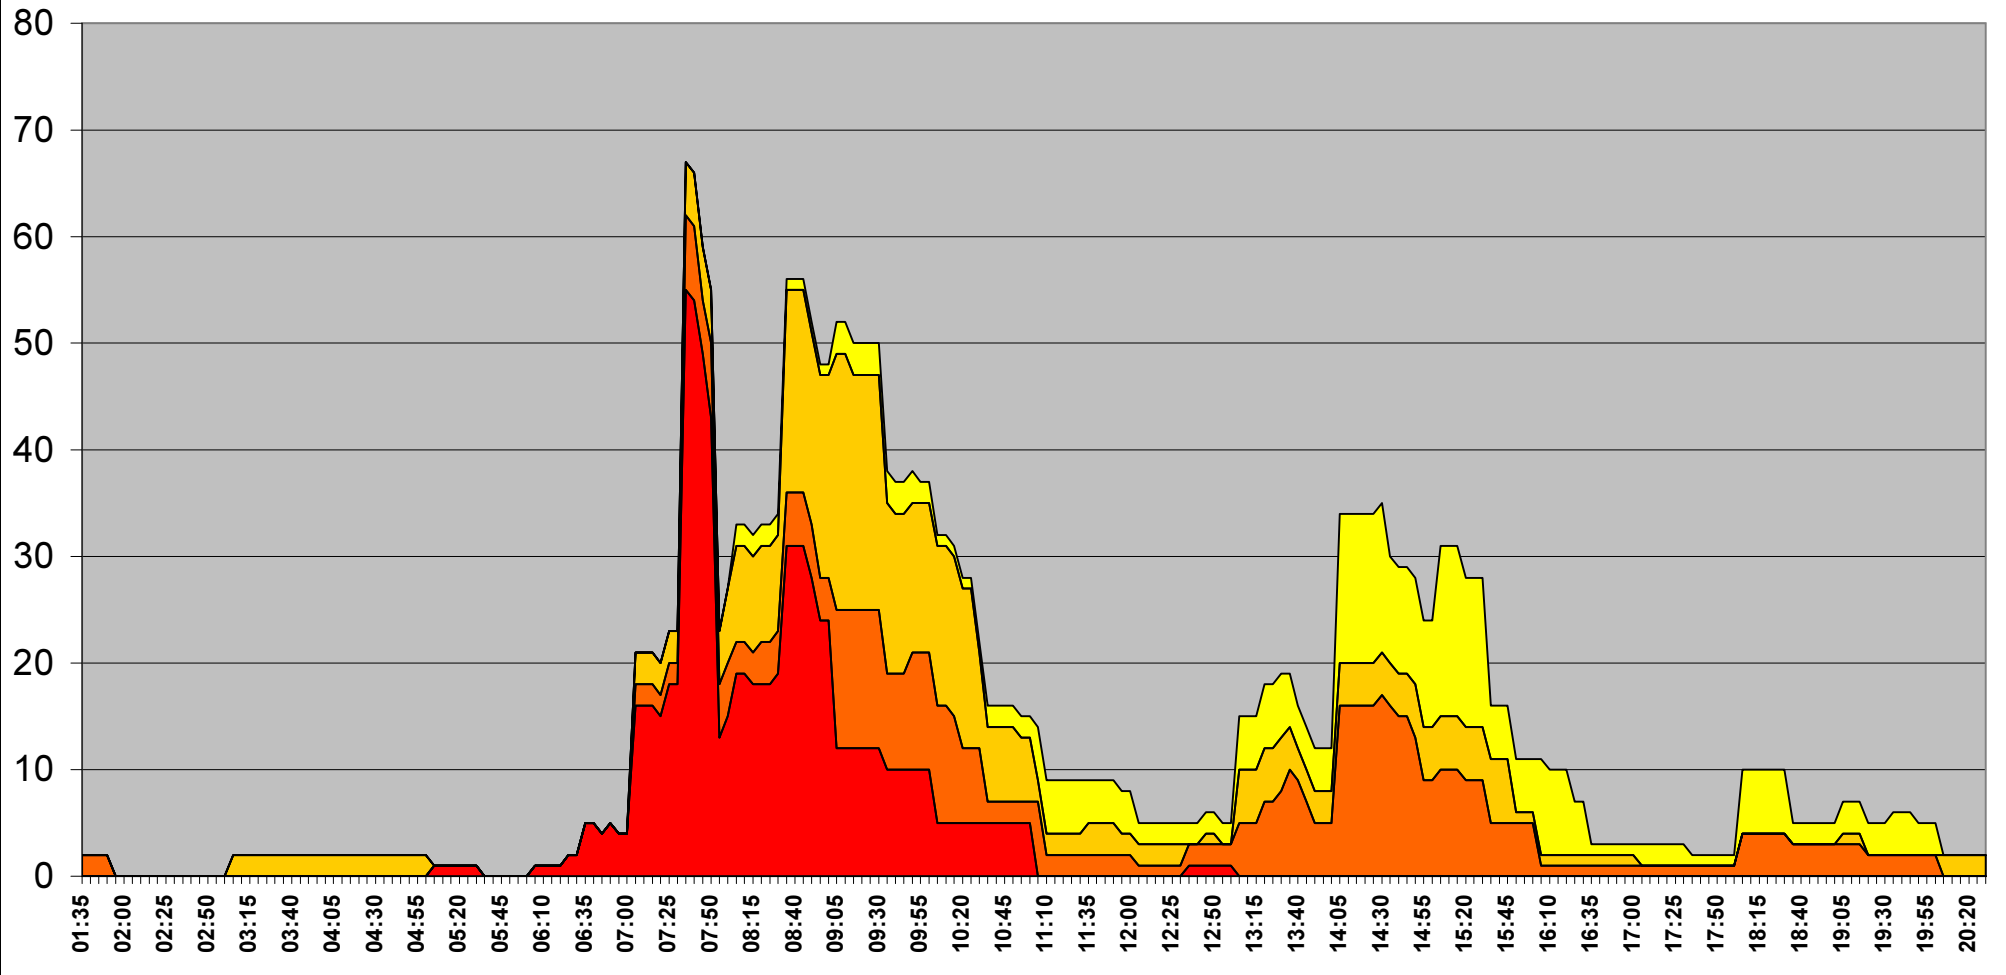

Ankunftszeiten in Bruneck

■ Muss1 ■ Muss2 ■ Kann1 ■ Kann2

Ankunftszeiten in Bruneck Mussfahrt 1

Ankunftszeiten in Bruneck

Mussfahrt 2

Ankunftszeiten in Bruneck (7:00 bis 11:00 Uhr)

Ankunftszeiten in Bruneck (13:00 bis 16:30 Uhr)