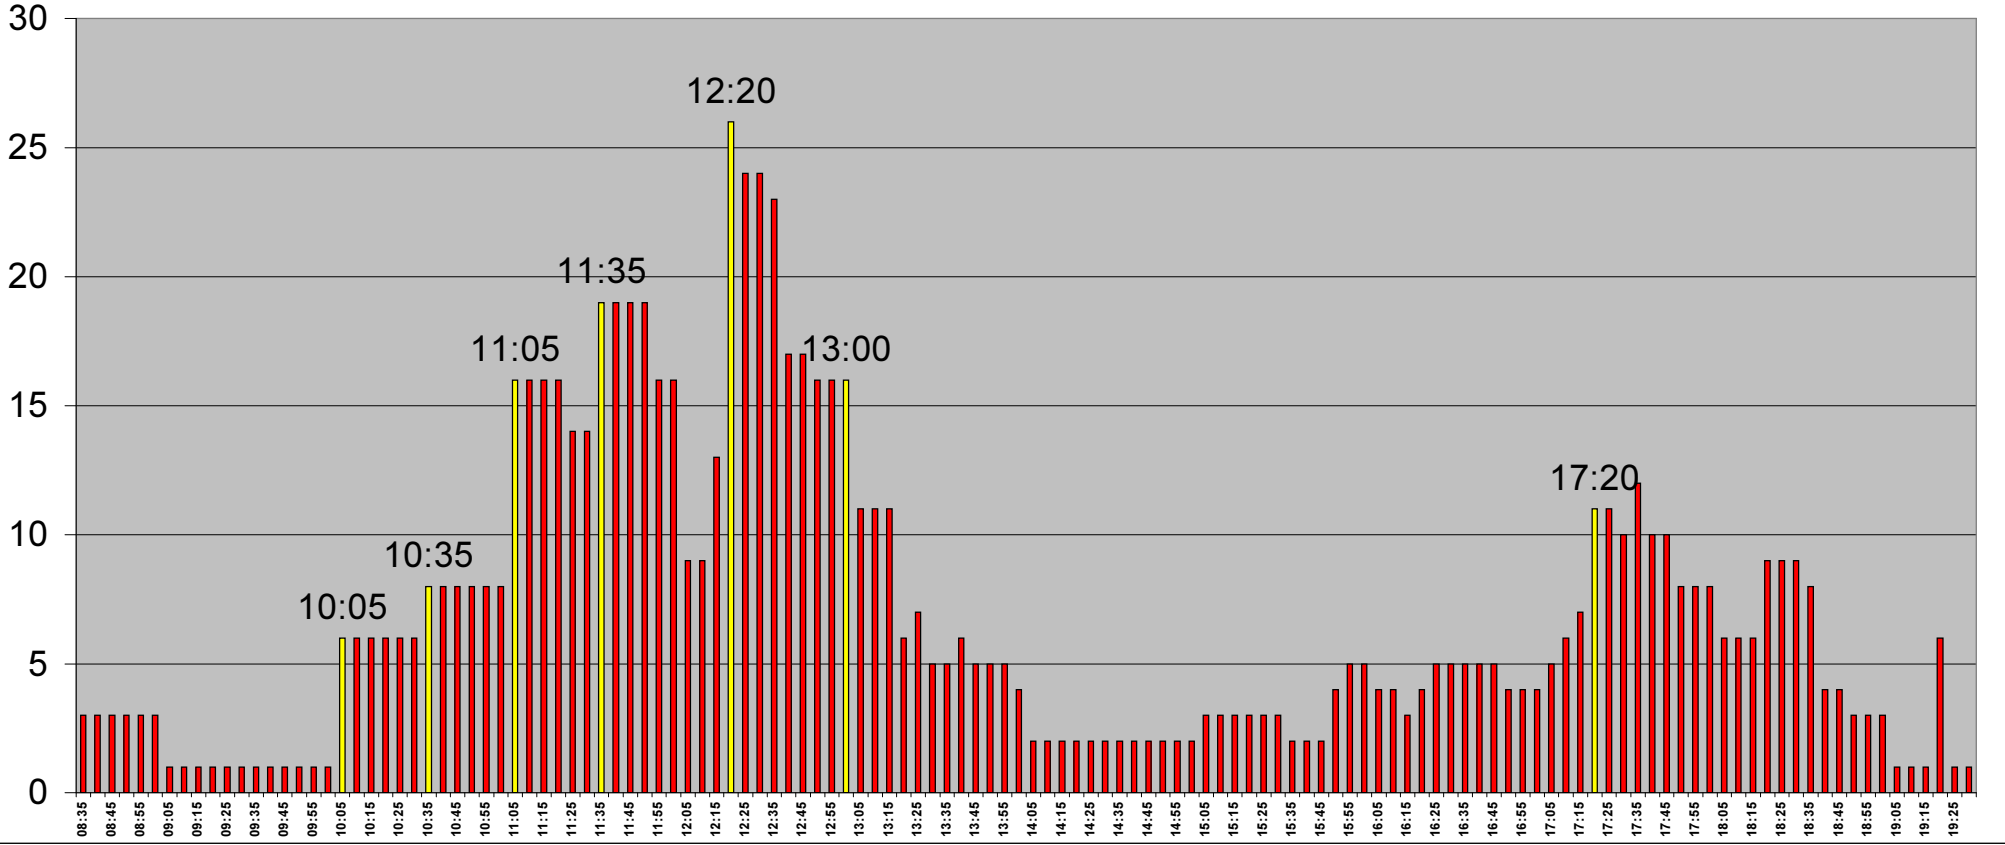

# Ankunftszeiten in Oberwielenbach

■ Muss1 ■ Muss2 ■ Kann1 ■ Kann2

# Ankunftszeiten in Oberwielenbach Mussfahrt 1

# Ankunftszeiten in Oberwielenbach (8:30 bis 15:00 Uhr)

# Ankunftszeiten in Oberwielenbach (15:00 bis 21:00 Uhr)