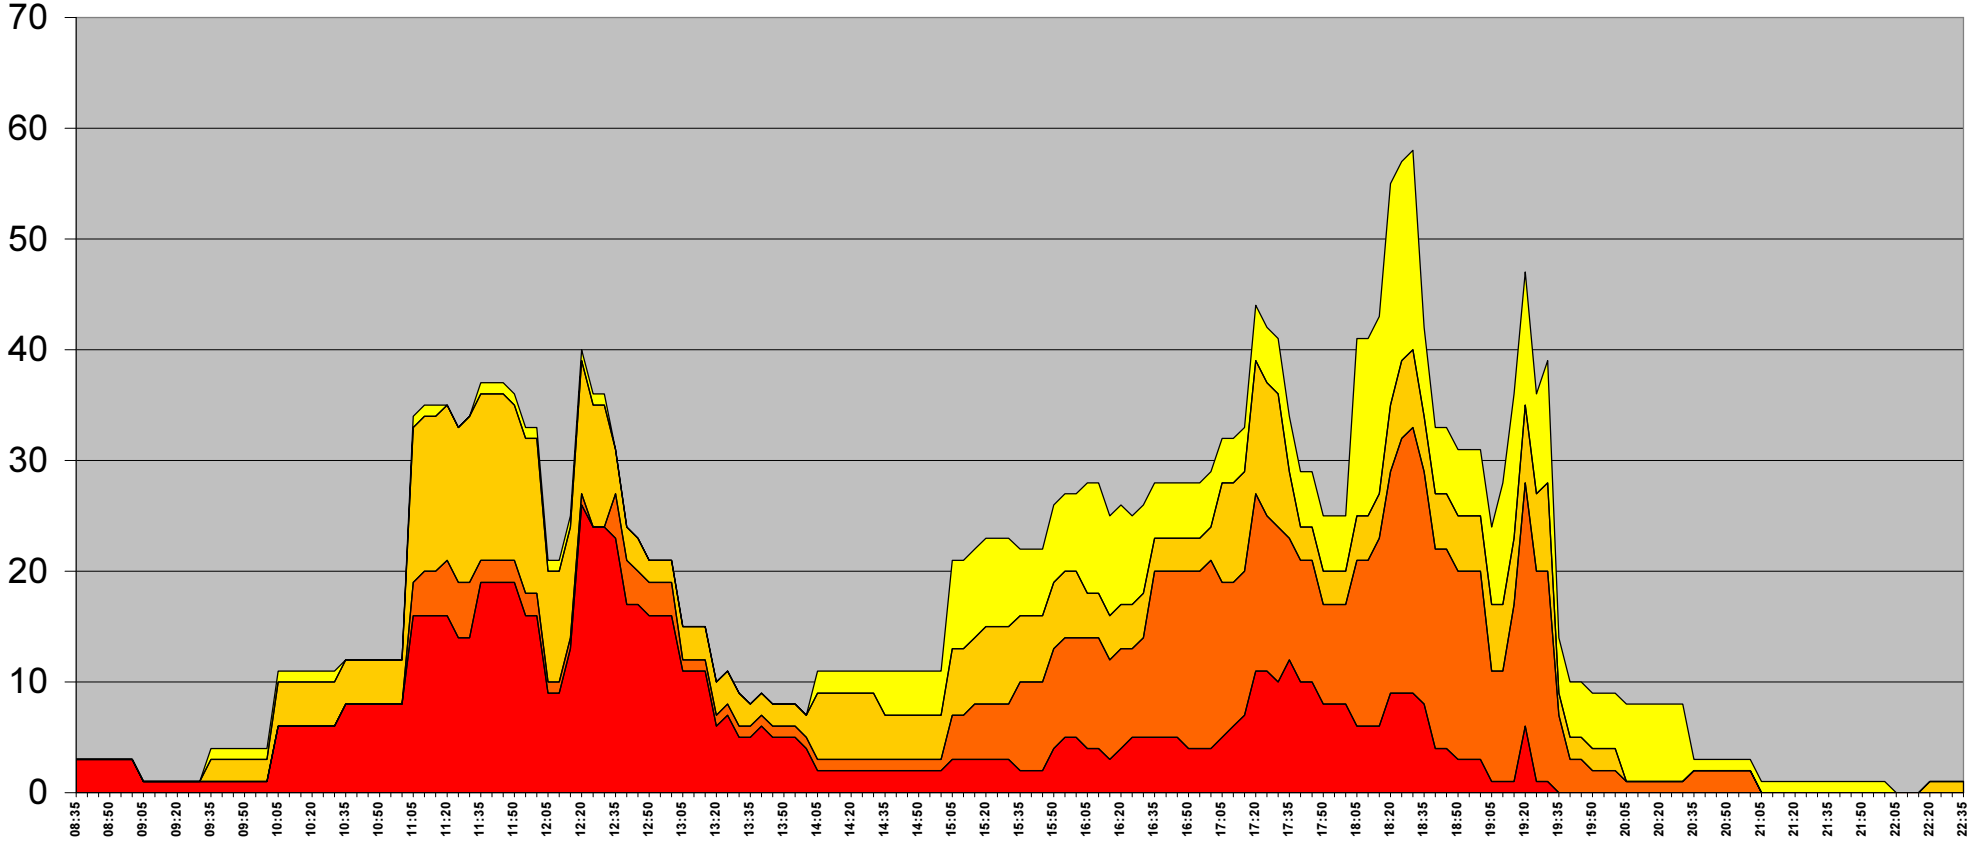

# Ankunftszeiten in Oberwielenbach

■ Muss1 ■ Muss2 ■ Kann1 ■ Kann2

# Ankunftszeiten in Oberwielenbach Mussfahrt 1

# Ankunftszeiten in Oberwielenbach (8:30 bis 15:00 Uhr)

# Ankunftszeiten in Oberwielenbach (15:00 bis 21:00 Uhr)