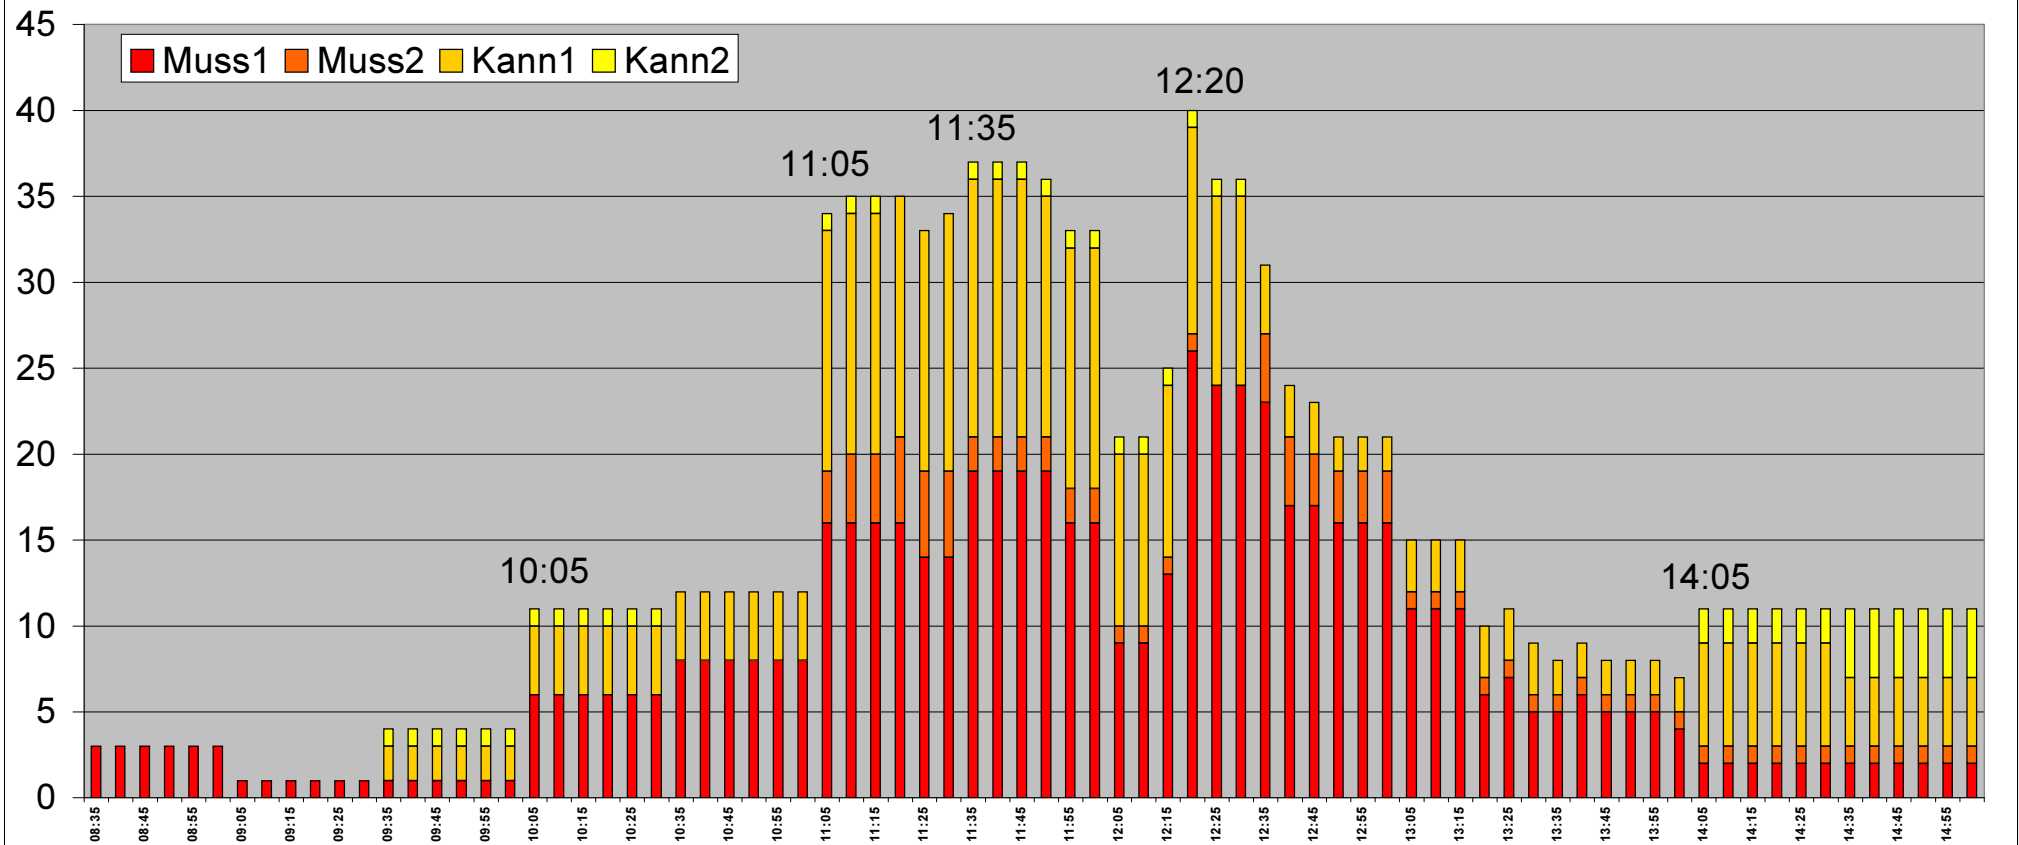

# Ankunftszeiten in Oberwielenbach

■ Muss1 ■ Muss2 ■ Kann1 ■ Kann2

# Ankunftszeiten in Oberwielenbach (8:30 bis 15:00 Uhr)

# Ankunftszeiten in Oberwielenbach (15:00 bis 21:00 Uhr)