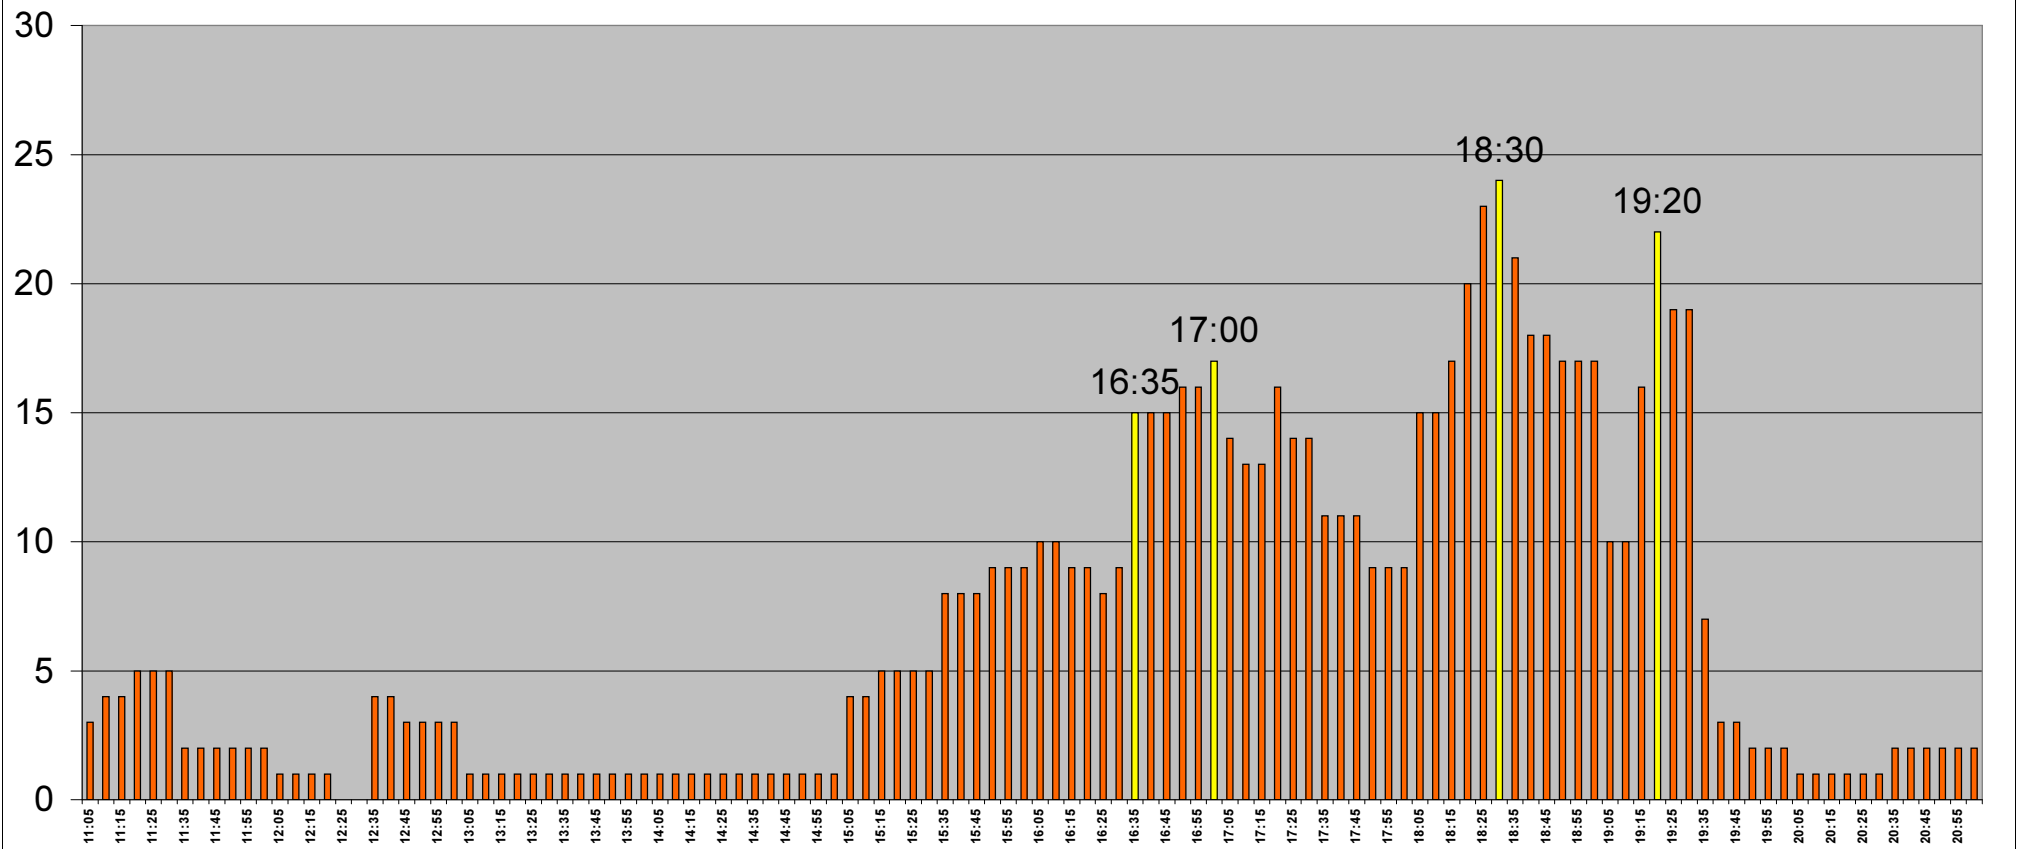

# Ankunftszeiten in Oberwielenbach

■ Muss1 ■ Muss2 ■ Kann1 ■ Kann2

# Ankunftszeiten in Oberwielenbach Mussfahrt 1

# Ankunftszeiten in Oberwielenbach (8:30 bis 15:00 Uhr)

# Ankunftszeiten in Oberwielenbach (15:00 bis 21:00 Uhr)